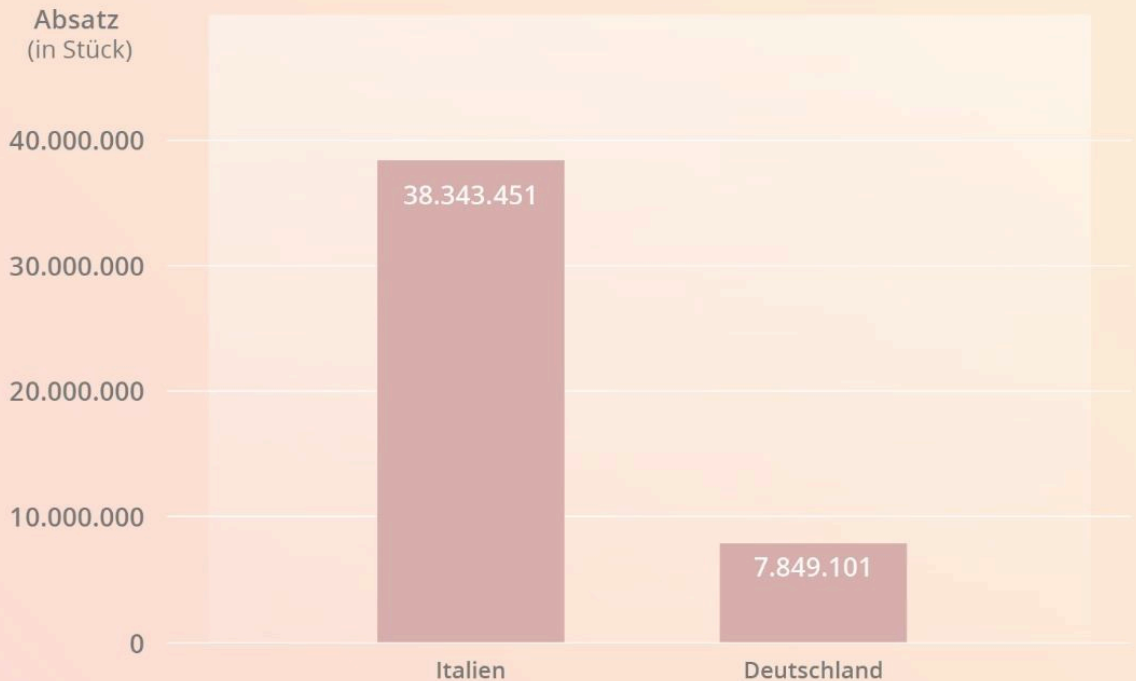

## Markt Intimwaschlotion im Vergleich Absatz MAT 03/2021

**MAT:** Moving Annual Total; Steht für die Betrachtung eines Zeitraums rückwirkend für ein Jahr zum gewählten Betrachtungstag.